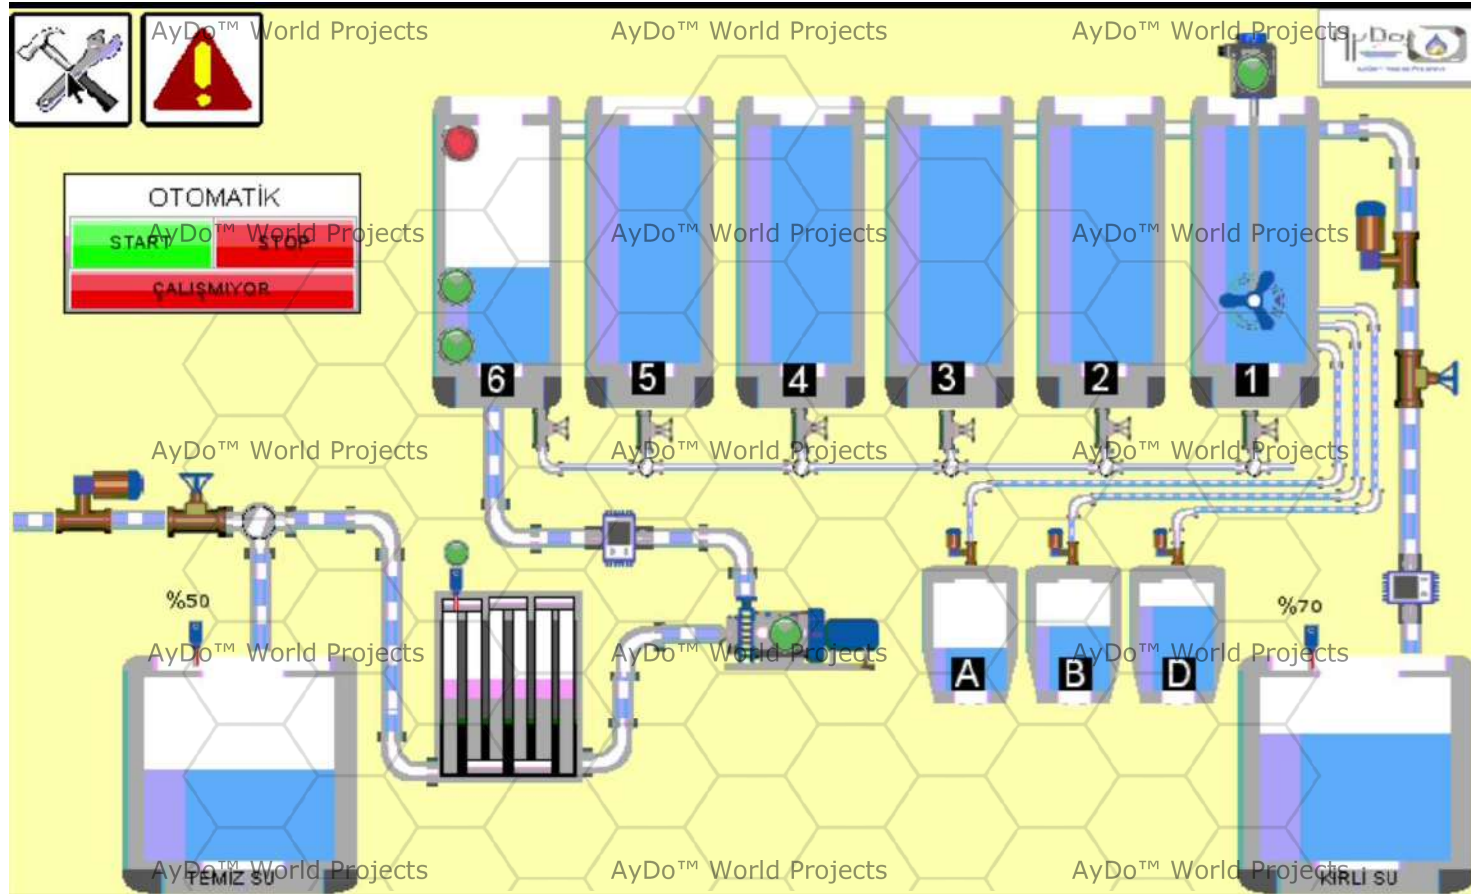

Solo para servicio

Sistema de Limpieza y Rehabilitación de Agua

AyDo™ World Projects

AyDo™ PLC -V1 / Entrada de contraseña del servicio técnico del sistema

Solo para servicio

AyDo™ PLC-V1 / Panel de Servicio Técnico del Sistema

Solo para servicio

Sistema de Limpieza y Rehabilitación de Agua

AyDo™ World Projects

AyDo™ PLC-V3 / Panel de control del sistema con acceso remoto **Solo para servicio**

Sistema de Limpieza y Rehabilitación de Agua