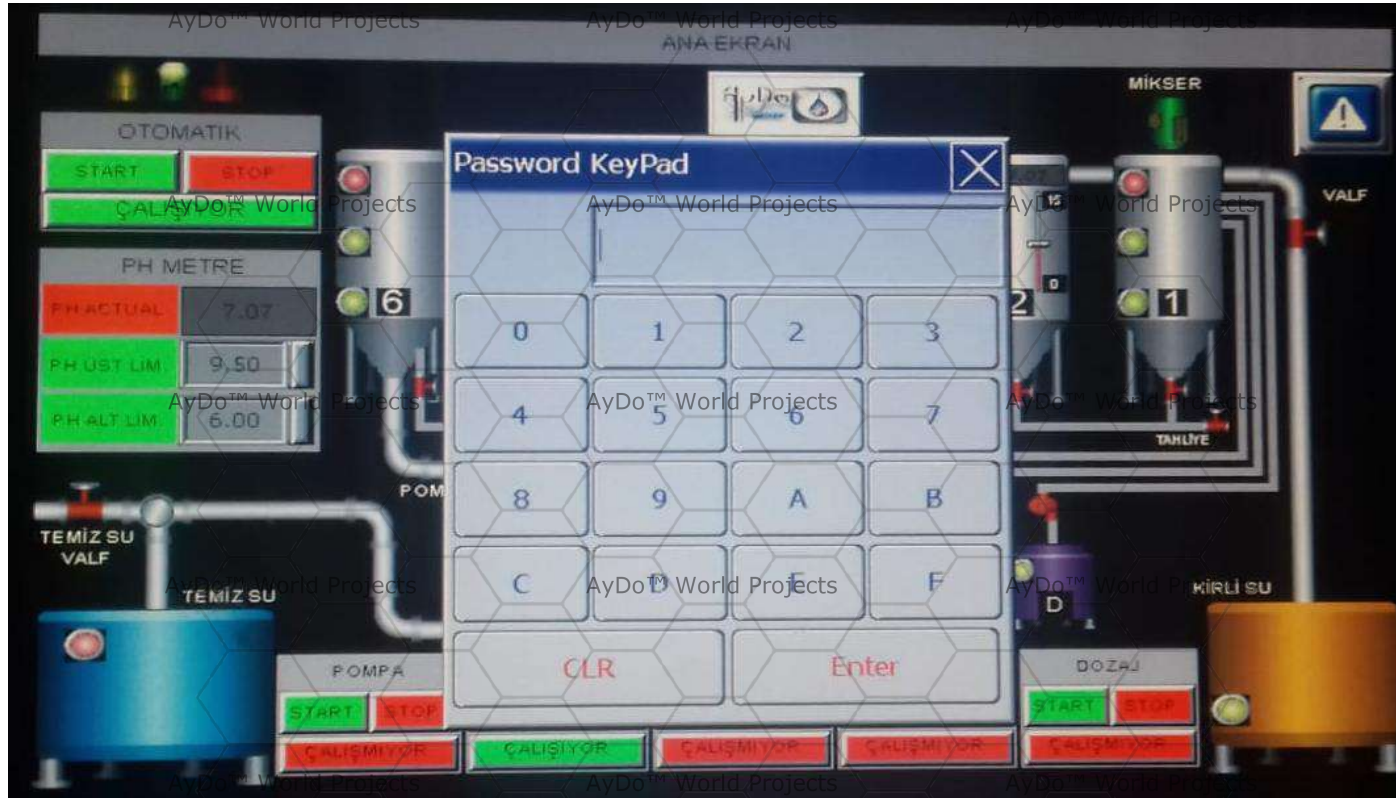

Solo para servicio

AyDo™ Serçe-650/V3^{®n}
Water Cleaning System-2023

Según la ley, no se puede utilizar sin permiso[™]

Sistema de Limpieza y Rehabilitación de Agua

AyDo™ World Projects

AyDo™ PLC-V2 / Panel de control del sistema

Solo para servicio

Sistema de Limpieza y Rehabilitación de Agua

AyDo™ World Projects

AyDo™ PLC -V1 / Entrada de contraseña del servicio técnico del sistema

Solo para servicio

AyDo™ PLC-V1 / Panel de Servicio Técnico del Sistema

Solo para servicio

Sistema de Limpieza y Rehabilitación de Agua

AyDo™ World Projects

AyDo™ PLC-V3 / Panel de control del sistema con acceso remoto **Solo para servicio**

Sistema de Limpieza y Rehabilitación de Agua