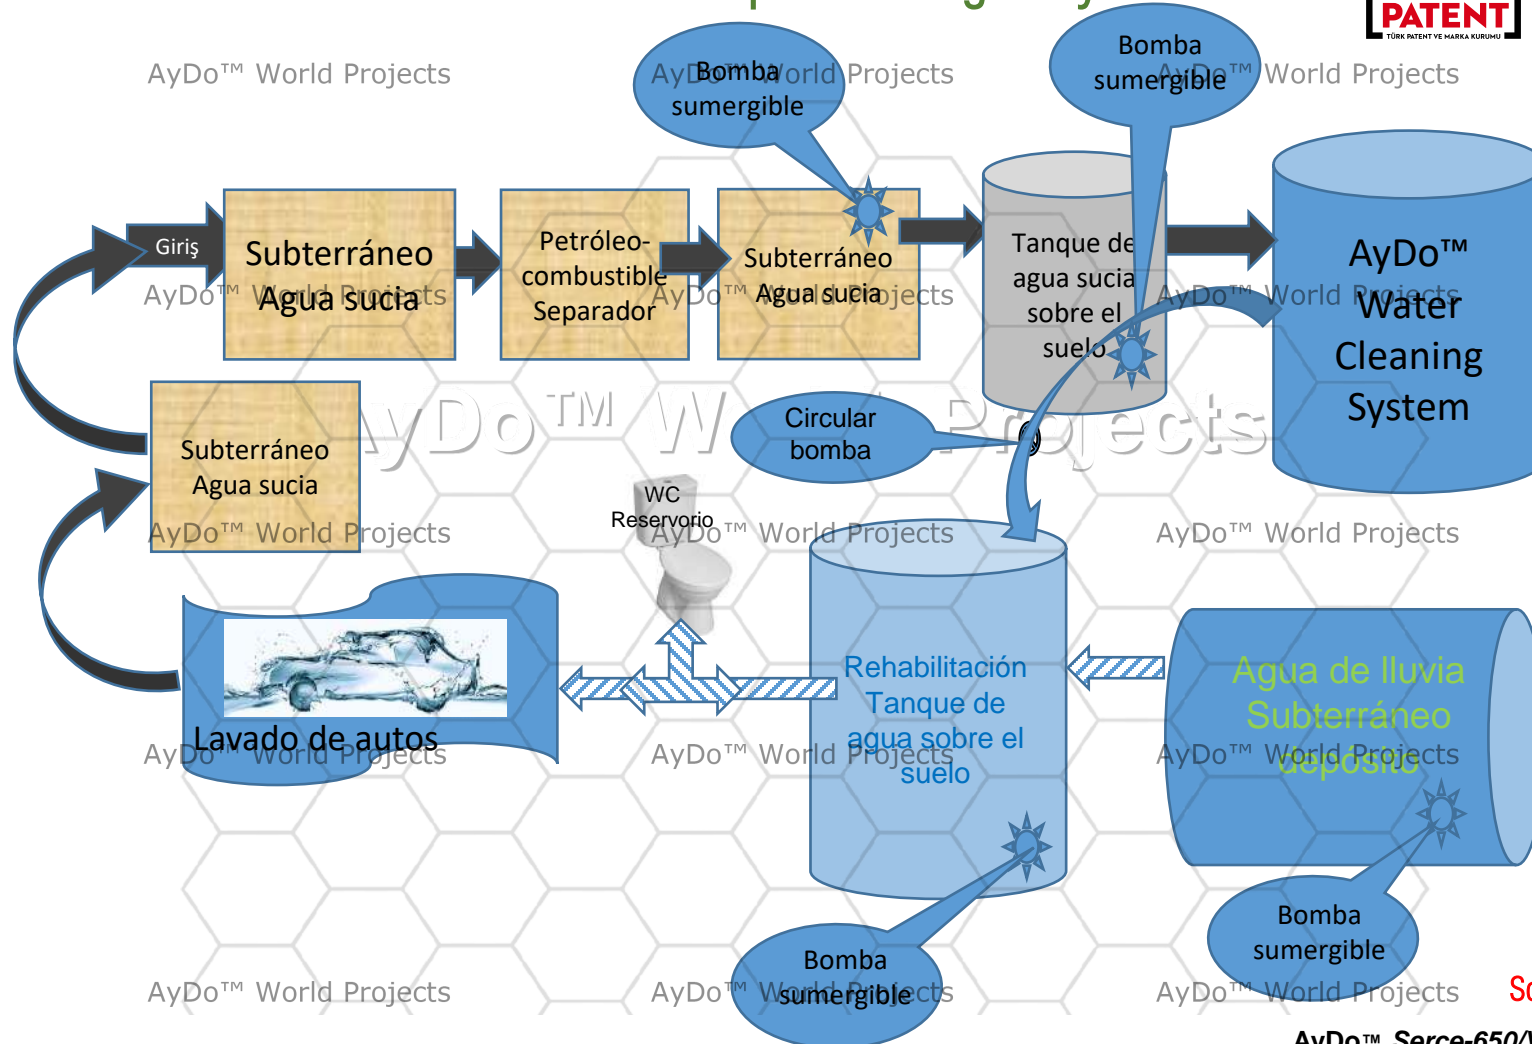

AyDo™ World Projects

Sistema de limpieza de Agua (V.2.1) con recolección de agua de lluvia y protección contra heladas adicionales.

Algunos de nuestros Sistemas de Rehabilitación instalados

Sistema de Limpieza y Rehabilitación de Agua

AyDo™ World Projects

Algunos de nuestros Sistemas de Rehabilitación instalados

Solo para servicio

AyDo™ World Projects

Algunos de nuestros Sistemas de Rehabilitación instalados

AyDo™ World Projects

Algunos de nuestros Sistemas de Rehabilitación instalados

Sistema de Limpieza y Rehabilitación de Agua

Plan de muestra de diseño de tanques subterráneos/sobre el suelo del Sistema de Limpieza de Agua AyDo™

AyDo™ World Projects

Solo para servicio

Sistema de Limpieza y Rehabilitación de Agua

Plan de muestra de diseño de tanques subterráneos/sobre el suelo del Sistema de Limpieza de Agua AyDo™

AyDo™ World Projects

Tanques subterráneos de agua sucia

Tanques aéreos de agua sucia y limpia

AyDoAgua.com