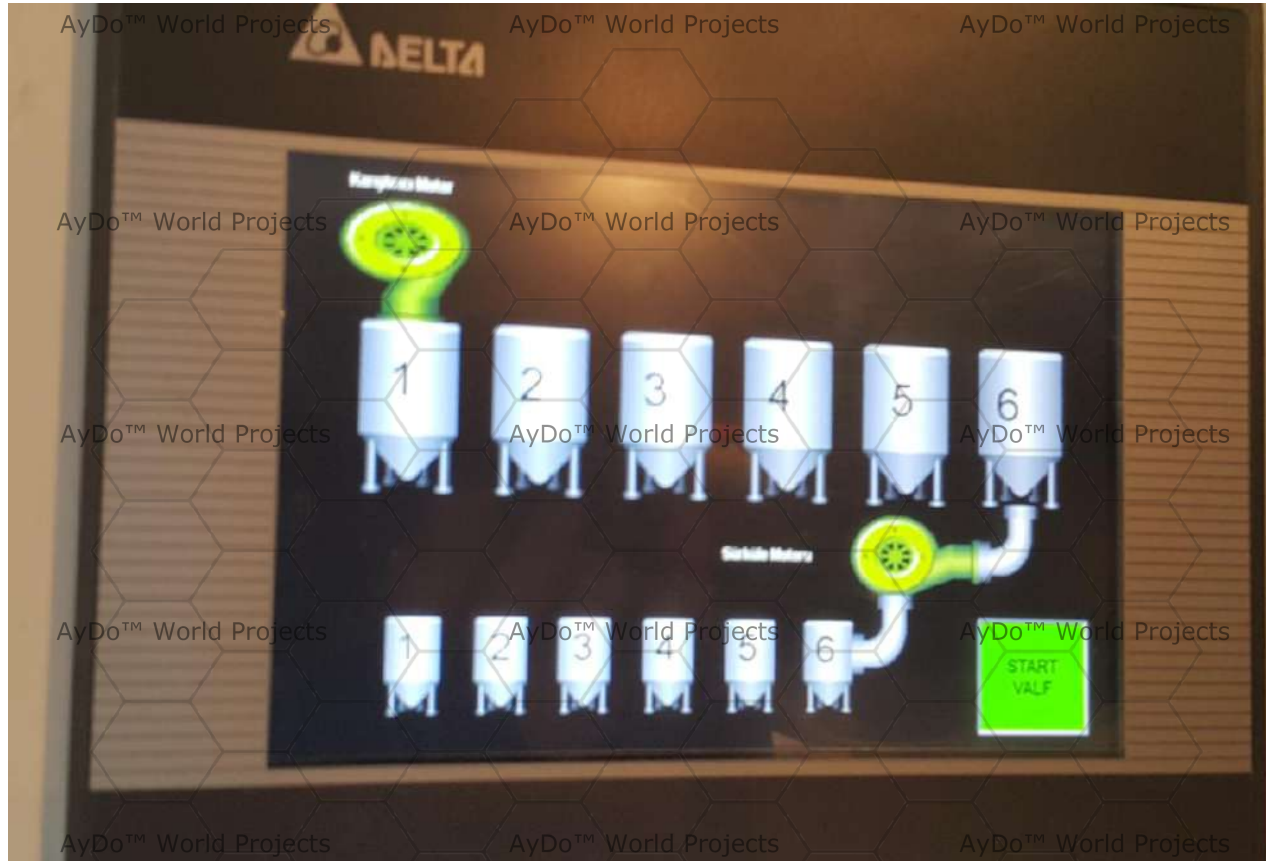

Plan de muestra de diseño de tanques subterráneos/sobre el suelo del Sistema de Limpieza de Agua AyDo™

AyDo™ World Projects

Tanques subterráneos de agua sucia

Tanques aéreos de agua sucia y limpia

AyDoAgua.com

Solo para servicio

AyDo™ Serçe-650/V3®n

Water Cleaning System-2023

Según la ley, no se puede utilizar sin permiso™

Sistema de Limpieza y Rehabilitación de Agua

AyDo™ World Projects

AyDo™ PLC-V1 / Panel de control del sistema

Solo para servicio

AyDo™ Serçe-650/V3^{®n}
Water Cleaning System-2023

Según la ley, no se puede utilizar sin permiso[™]

Sistema de Limpieza y Rehabilitación de Agua

AyDo™ World Projects

AyDo™ PLC-V2 / Panel de control del sistema

Solo para servicio

Sistema de Limpieza y Rehabilitación de Agua

AyDo™ World Projects

AyDo™ PLC-V3 / Panel de control del sistema con acceso remoto **Solo para servicio**

Sistema de Limpieza y Rehabilitación de Agua