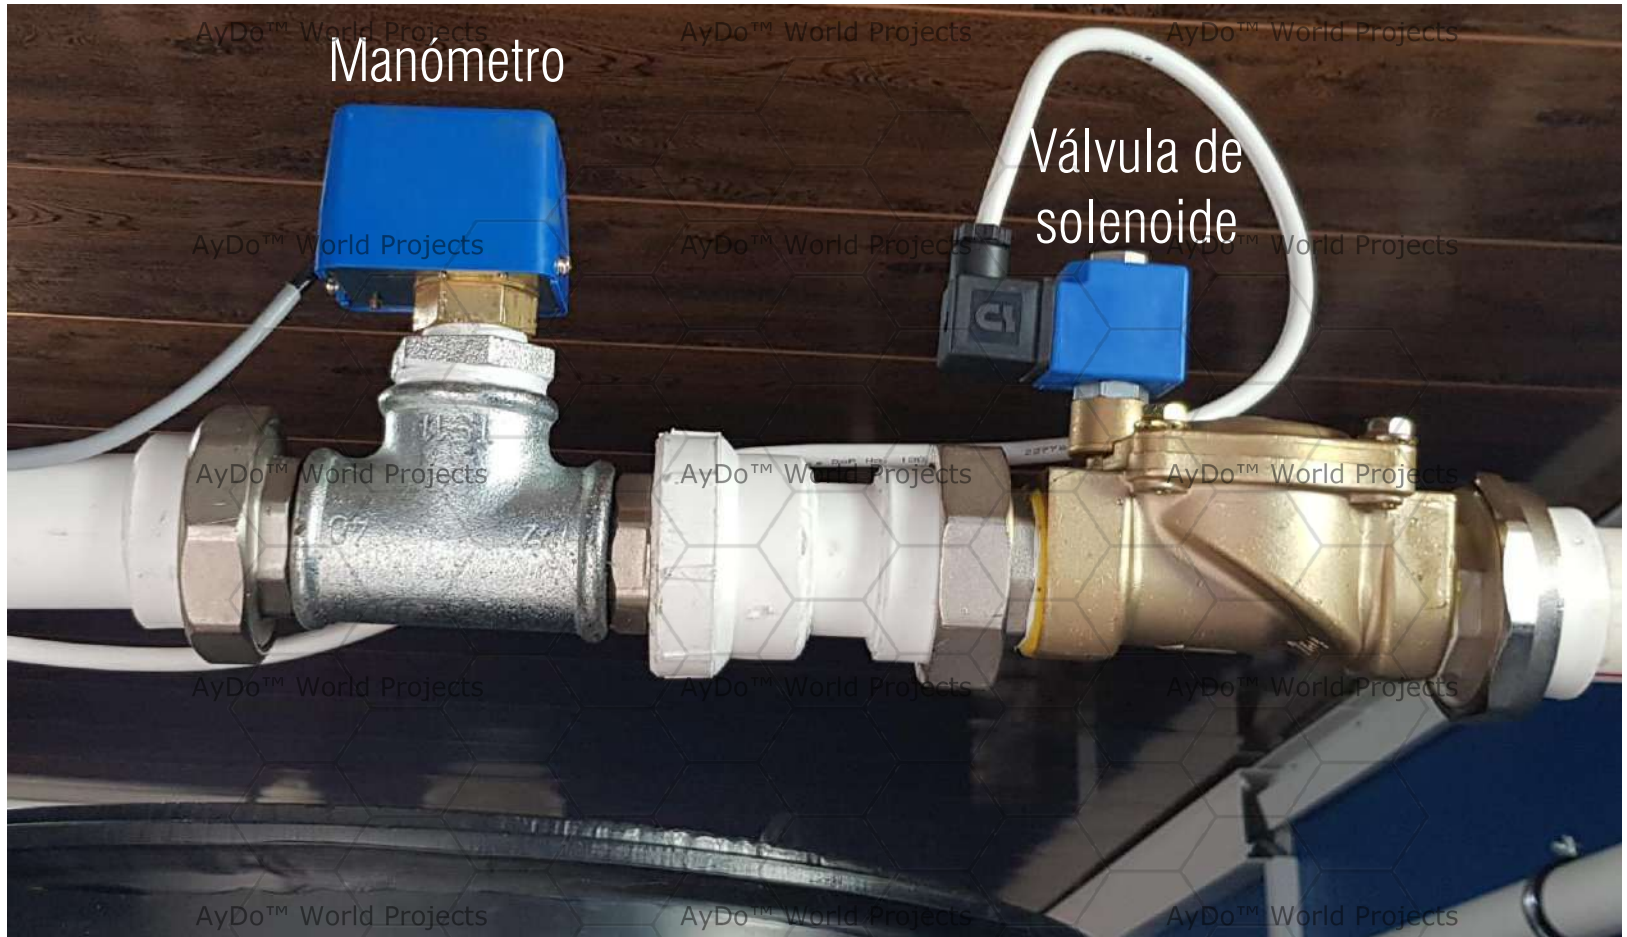

Solo para servicio

Sistema de Limpieza y Rehabilitación de Agua

AyDo™ World Projects

AyDo™ PLC-V3 / Panel de control del sistema con acceso remoto **Solo para servicio**

Sistema de Limpieza y Rehabilitación de Agua

AyDo™ World Projects

AyDo™ Placa de relé inteligente-V1

AyDo™ Panel electromecánico-V1

Sistema de Limpieza y Rehabilitación de Agua

AyDo™ World Projects

Evacuaciones automáticas

Contadores de agua de lluvia, entrada de red y salida de WC

Entrada de agua sucia y Toma de agua Rehabilitada contadores

Agua de descarga del WC Contador de salida

Lavado de autos Medidor de agua

Sistema de Limpieza y Rehabilitación de Agua

AyDo™ World Projects

Paneles de control inteligentes de bombas sumergibles