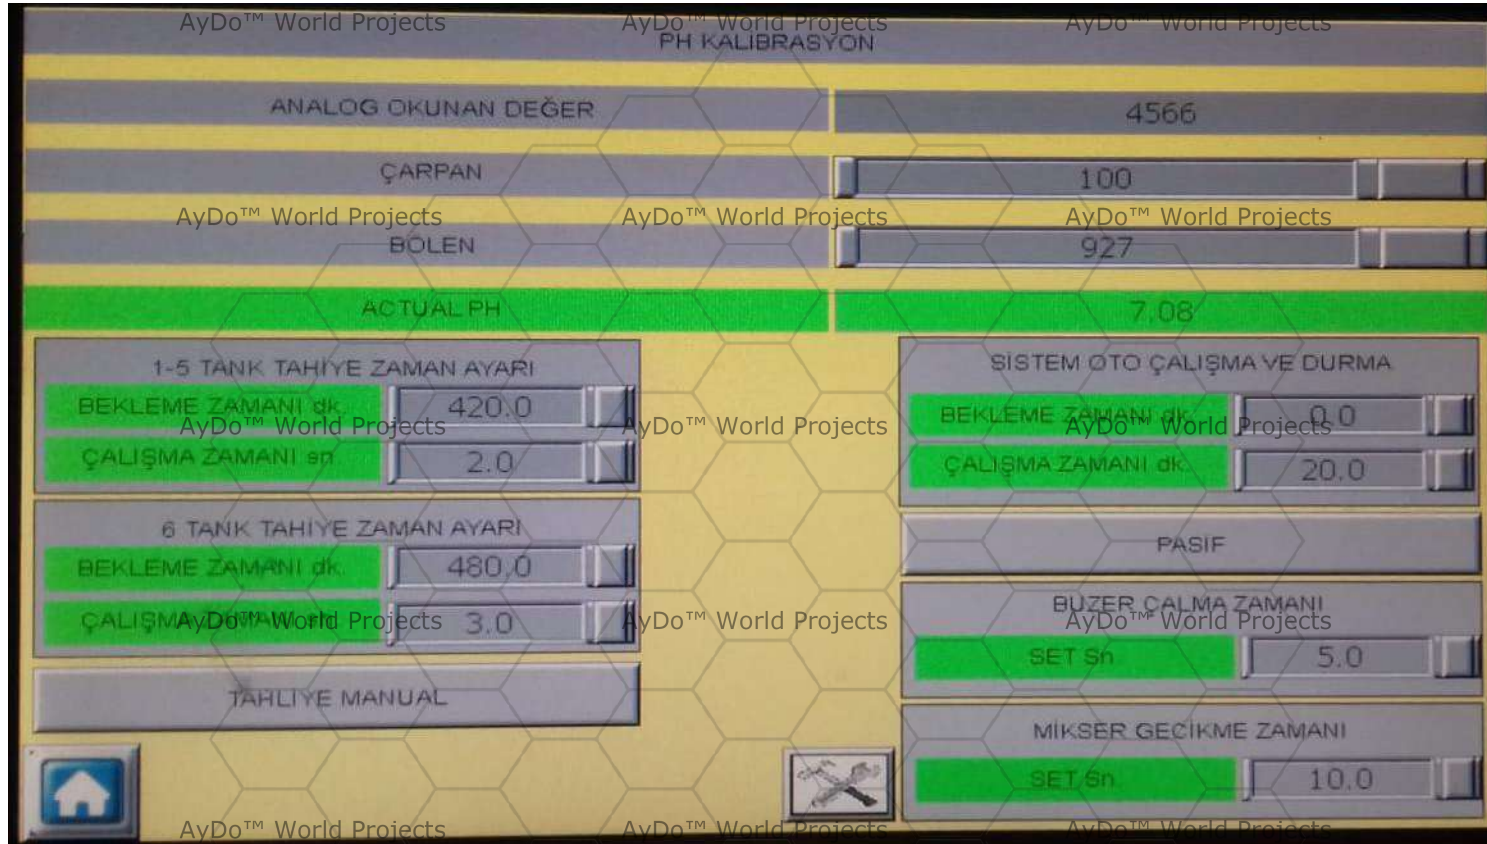

Solo para servicio

Sistema de Limpieza y Rehabilitación de Agua

AyDo™ World Projects

AyDo™ PLC -V1 / Entrada de contraseña del servicio técnico del sistema

Solo para servicio

AyDo™ PLC-V1 / Panel de Servicio Técnico del Sistema

Solo para servicio

Sistema de Limpieza y Rehabilitación de Agua

AyDo™ World Projects

AyDo™ PLC-V3 / Panel de control del sistema con acceso remoto **Solo para servicio**

Sistema de Limpieza y Rehabilitación de Agua