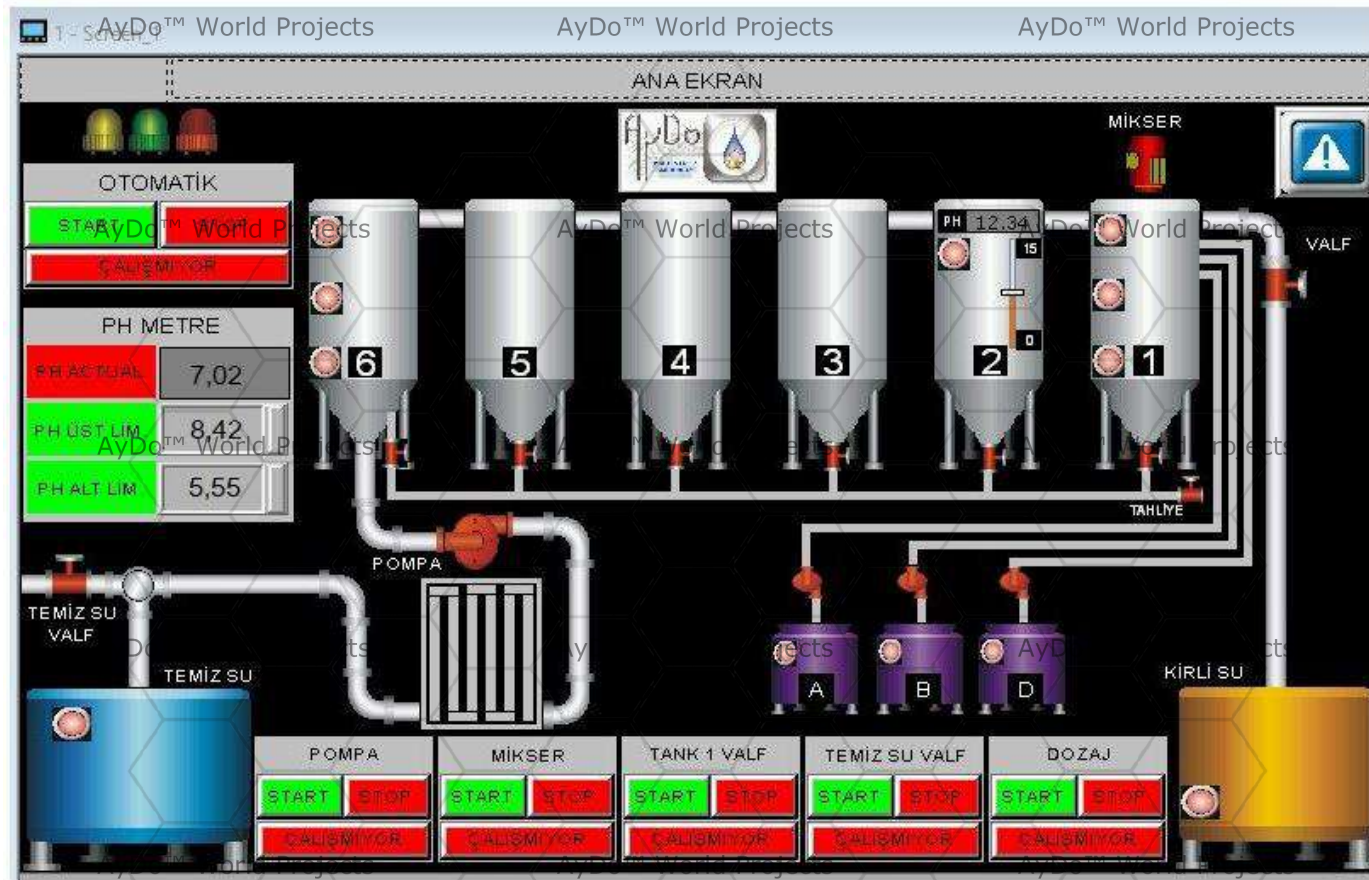

Sistema de Limpieza y Rehabilitación de Agua

AyDo™ World Projects

AyDo™ PLC-V2 / Panel de control del sistema

Solo para servicio