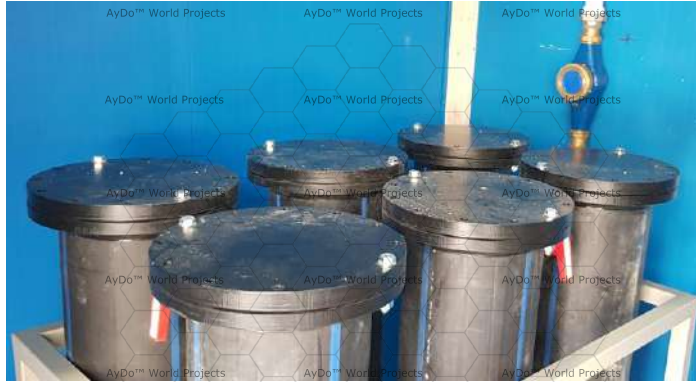

Sistema de Limpieza y Rehabilitación de Agua

AyDo™ World Projects

Filtros Orgánicos